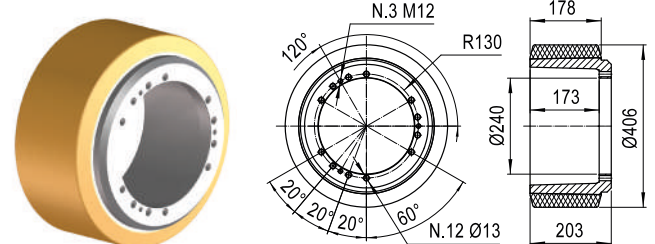

RUOTE IN VULKOLLAN® • VULKOLLAN® DRIVE WHEELS • VULKOLLAN®-ANTRIEBSRÄDER • ROUES MOTRICES EN VULKOLLAN® • RUEDAS MOTRIZ EN VULKOLLAN®

(Desmodur 15 - Lic. Covestro) 93±3 Shore A

® = Registered trademark Covestro Deutschland AG

Art. N. 399