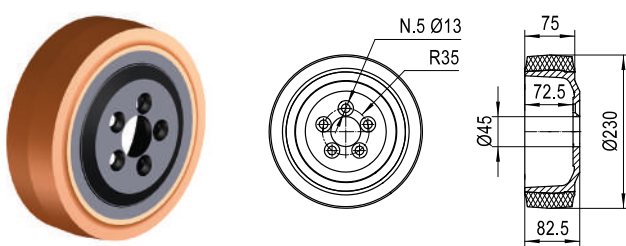

**RUOTE MOTRICI IN POLIURETANO • POLYURETHANE DRIVE WHEELS •
POLYURETHAN-ANTRIEBSRÄDER • ROUES MOTRICES EN POLYURETHANE •
RUEDAS MOTRIZ EN POLIURETANO**

95±3 Shore A

Art. N. 542