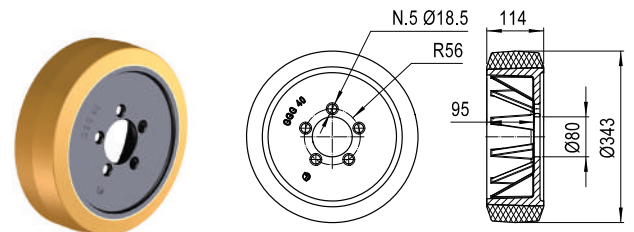

RUOTE IN VULKOLLAN® • VULKOLLAN® DRIVE WHEELS • VULKOLLAN®-ANTRIEBSRÄDER • ROUES MOTRICES EN VULKOLLAN® • RUEDAS MOTRIZ EN VULKOLLAN®

(Desmodur 15 - Lic. Covestro) 93±3 Shore A

® = Registered trademark Covestro Deutschland AG

Art. N. 394