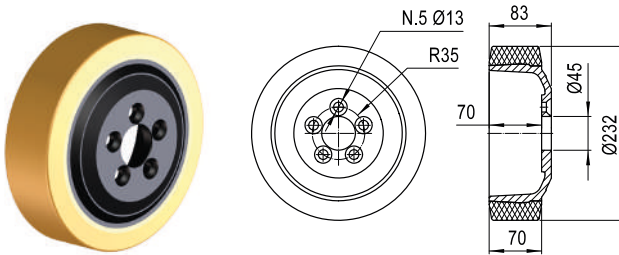

RUOTE IN VULKOLLAN® • VULKOLLAN® DRIVE WHEELS • VULKOLLAN®-ANTRIEBSRÄDER • ROUES MOTRICES EN VULKOLLAN® • RUEDAS MOTRIZ EN VULKOLLAN®

(Desmodur 15 - Lic. Covestro) 93±3 Shore A

® = Registered trademark Covestro Deutschland AG

Art. N. 341