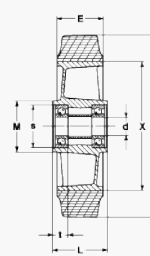

ALLUMINIO + POLIURETANO COLATO, DUREZZA 87 Sh.A • ALUMINIUM + CAST POLYURETHANE, HARDNESS 87 Sh.A •
ALUMINIUM + GUSS-POLYURETHAN, HARTE 87 Sh.A • ALUMINIUM + POLYURETHANE COULE, DURETE 87 Sh.A •
ALUMINIO + POLIURETANO COLADO, DUREZA 87 Sh.A

D	E	d	V	L	Kg	Art N.
200	50	20	54	60	700	8032BCC
200	50	25	50	60	700	8033BCC