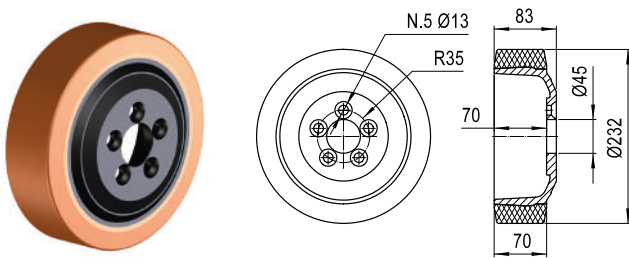

**RUOTE MOTRICI IN POLIURETANO • POLYURETHANE DRIVE WHEELS •
POLYURETHAN-ANTRIEBSRÄDER • ROUES MOTRICES EN POLYURETHANE •
RUEDAS MOTRIZ EN POLIURETANO**

95±3 Shore A

Art. N. 541