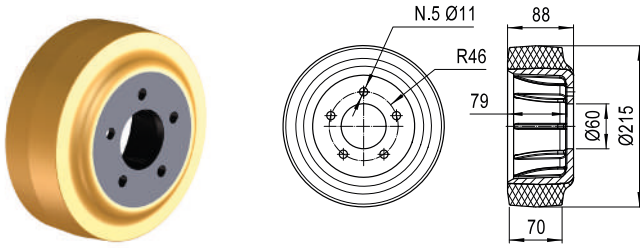

RUOTE IN VULKOLLAN® • VULKOLLAN® DRIVE WHEELS • VULKOLLAN®-ANTRIEBSRÄDER • ROUES MOTRICES EN VULKOLLAN® • RUEDAS MOTRIZ EN VULKOLLAN®

(Desmodur 15 - Lic. Covestro) 93±3 Shore A

® = Registered trademark Covestro Deutschland AG

Art. N. 327