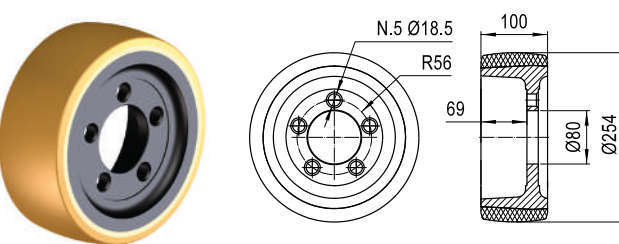

RUOTE IN VULKOLLAN® • VULKOLLAN® DRIVE WHEELS • VULKOLLAN®-ANTRIEBSRÄDER • ROUES MOTRICES EN VULKOLLAN® • RUEDAS MOTRIZ EN VULKOLLAN®

(Desmodur 15 - Lic. Covestro) 93±3 Shore A

® = Registered trademark Covestro Deutschland AG

Art. N. 372