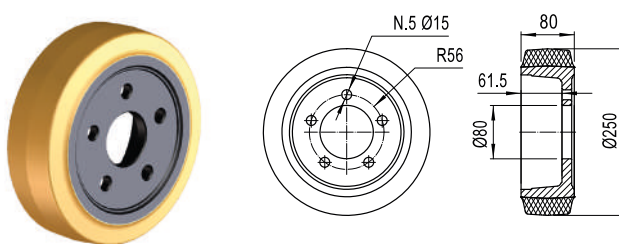

RUOTE IN VULKOLLAN® • VULKOLLAN® DRIVE WHEELS • VULKOLLAN®-ANTRIEBSRÄDER • ROUES MOTRICES EN VULKOLLAN® • RUEDAS MOTRIZ EN VULKOLLAN®

(Desmodur 15 - Lic. Covestro) 93±3 Shore A

® = Registered trademark Covestro Deutschland AG

Art. N. 368