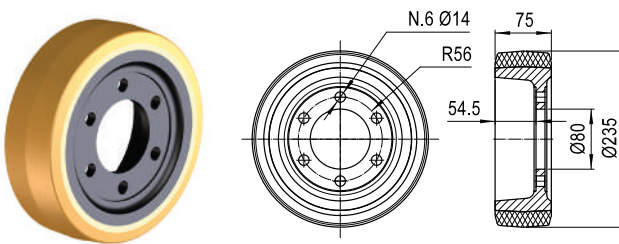

RUOTE IN VULKOLLAN® • VULKOLLAN® DRIVE WHEELS • VULKOLLAN®-ANTRIEBSRÄDER • ROUES MOTRICES EN VULKOLLAN® • RUEDAS MOTRIZ EN VULKOLLAN®

(Desmodur 15 - Lic. Covestro) 93±3 Shore A

® = Registered trademark Covestro Deutschland AG

Art. N. 343