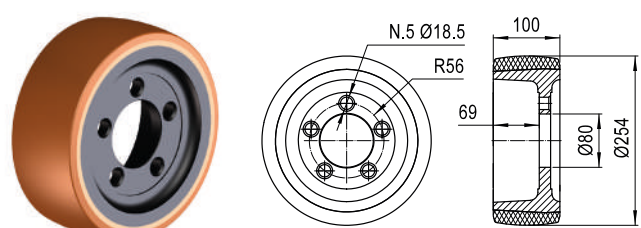

**RUOTE MOTRICI IN POLIURETANO • POLYURETHANE DRIVE WHEELS •
POLYURETHAN-ANTRIEBSRÄDER • ROUES MOTRICES EN POLYURETHANE •
RUEDAS MOTRIZ EN POLIURETANO**

95±3 Shore A

Art. N. 572