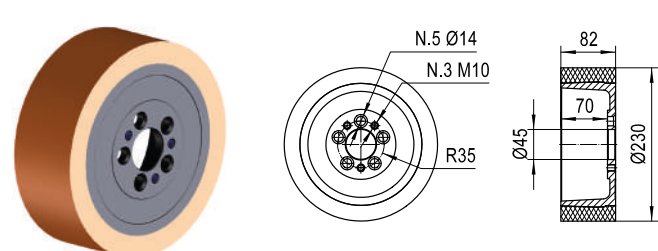

Art. N. S359750

ANELLI CILINDRICI • PRESS ON BANDS • ZILINDRISCHE BANDAGE • ANNEAUX CYLINDRIQUES • ANILLOS CILINDRICOS

Vulkollan®
(Desmodur 15 - Lic. Covestro)
93±3 Shore A

Polyurethane
95±3 Shore A

 D	 E	 d	VULKOLLAN® Art. N.	POLYURETHANE Art. N.
150	50	100	-	145
150	75	100	-	161
160	50	100	-	162
180	50	120	223	150
180	75	120	-	151
180	100	105	241	141
200	75	100	218	153
200	75	120	-	154
200	85	105	220	146
200	105	120	226	147
230	75	170	-	156
230	85	145	-	155
250	80	170	240	160
250	80	170	-	165/S*
250	105	170	-	171
260	105	170	242	152
300	90	203	248	158
310	120	220	202	142
343	114	225	254	179
343	140	245	203	143
345	115	245	259	170
350	90	280	205	148
350	110	270	265	157
350	140	270	204	-