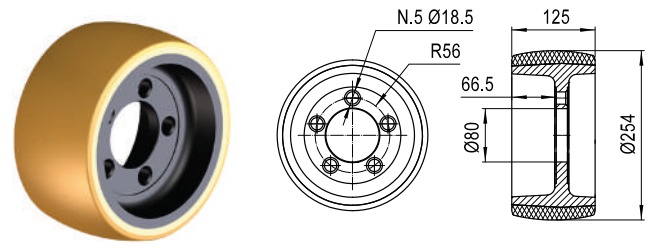

RUOTE IN VULKOLLAN® • VULKOLLAN® DRIVE WHEELS • VULKOLLAN®-ANTRIEBSRÄDER • ROUES MOTRICES EN VULKOLLAN® • RUEDAS MOTRIZ EN VULKOLLAN®

(Desmodur 15 - Lic. Covestro) 93±3 Shore A

® = Registered trademark Covestro Deutschland AG

Art. N. 374