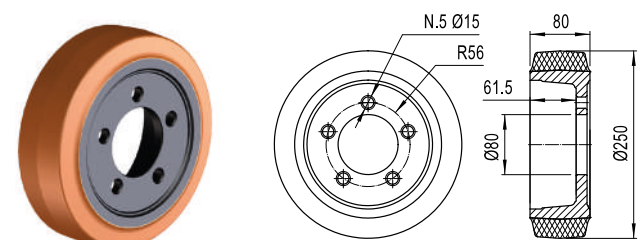

**RUOTE MOTRICI IN POLIURETANO • POLYURETHANE DRIVE WHEELS •
POLYURETHAN-ANTRIEBSRÄDER • ROUES MOTRICES EN POLYURETHANE •
RUEDAS MOTRIZ EN POLIURETANO**

95±3 Shore A

Art. N. 568