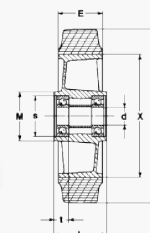

POLIAMMIDE 6 + GOMMA ELASTICA • POLYAMIDE 6 + ELASTIC RUBBER • POLYAMID 6 + ELASTIK VOLLGUMMI •
POLYAMIDE 6 + CAOUTCHOUC ELASTIQUE • POLIAMIDA 6 + GOMA ELASTICA

D	E	d	V	L	Kg	Art N.
180	50	20	54	60	350	30032BCC
180	50	25	50	60	350	30033BCC
200	50	20	54	60	400	30040BCC
200	50	25	50	60	400	30041BCC