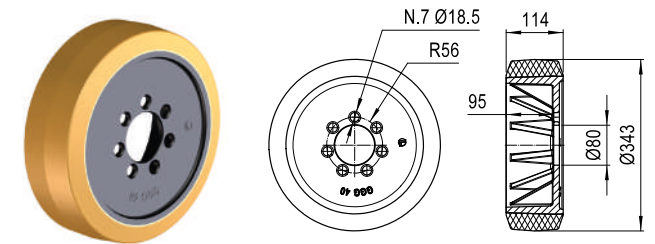

RUOTE IN VULKOLLAN® • VULKOLLAN® DRIVE WHEELS • VULKOLLAN®-ANTRIEBSRÄDER • ROUES MOTRICES EN VULKOLLAN® • RUEDAS MOTRIZ EN VULKOLLAN®

(Desmodur 15 - Lic. Covestro) 93±3 Shore A

® = Registered trademark Covestro Deutschland AG

Art. N. 395