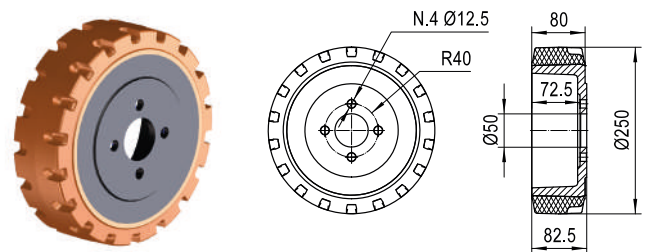

Art. N. 566-S