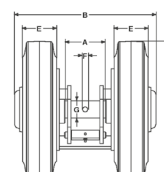

SOLO RUOTA • WHEEL ONLY • EINZELRAD • ROUE SEULE • RUEDA SOLA

200	50	800	7995CC
-----	----	-----	--------

GOMMA ELASTICA • ELASTIC RUBBER • ELASTIK VOLLGUMMI • CAOUTCHOUC ELASTIQUE • GOMA ELÁSTICA

							
D	E	Kg	Art. N.	B	A	F	G
180	50	700	2996	204	59	8	25
200	50	900	2997	204	59	8	25