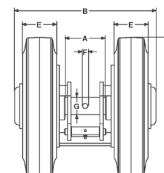

D	E	Kg	Art. N.	B	A	F	G
180	50	1500	7996B	204	59	8	25