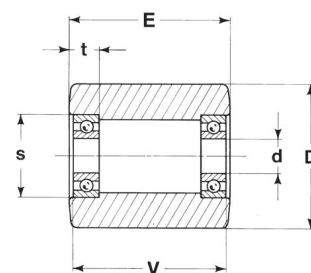

RULLI PER TRANSPALLETTES • PALLET ROLLERS • GABELROLLEN GALETS POUR TRANSPALETTES • RODILLOS PARA TRANSPALETAS

POLIAMMIDE 6 • POLYAMIDE 6 •
POLYAMID 6 • POLYAMIDE 6 • POLIAMIDA 6

D	E	Kg	d	V	Art. N.	sxt
39	46	200	-	46	4395 • *	17
50	32	120	-	34	4396 • *	14
75	66	600	20	64,2	4394CC	47x14,9
82	60	600	20	56	4385CC	47x16
82	70	700	25	70	4397CC	47x12
82	70	700	17	66	4388CC	47x16
82	70	700	20	66	4392CC	47x16
82	98	1000	20	98	4383CC	47x14,9
82	100	1000	25	100	4398CC	47x12
82	100	1000	17	96	4386CC	47x16
82	100	1000	20	96	4393CC	47x16
85	60	600	25	60	4389CC	47x12
85	70	700	20	70	4390CC	47x14
85	85	800	20	85	4399CC	47x14
85	90	900	20	90	4391CC	47x14
85	100	1000	20	100	4380CC	47x14

• nero
black
schwarz
noir
negro

* foro passante
plain bore
gleitlager
alésage lisse
agujero liso