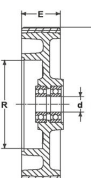

SOLO RUOTA • WHEEL ONLY • EINZELRAD • ROUE SEULE • RUEDA SOLA

180	50	750	7994BCC