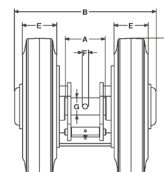

D	E	Kg	Art. N.	B	A	F	G
200	50	1600	7997	204	59	8	25