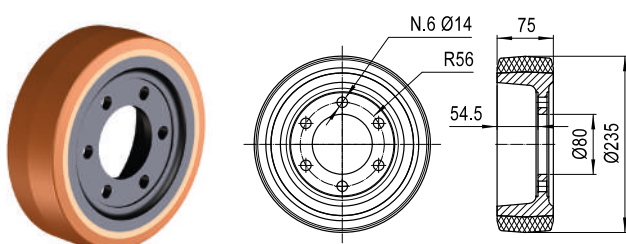

Art. N. S359750

ANELLI CILINDRICI • PRESS ON BANDS • ZILINDRISCHE BANDAGE • ANNEAUX CYLINDRIQUES • ANILLOS CILINDRICOS

Vulkollan®
(Desmodur 15 - Lic. Covestro)
93±3 Shore A

Polyurethane
95±3 Shore A

 D	 E	 d	VULKOLLAN® Art. N.	POLYURETHANE Art. N.
150	50	100	-	145
150	75	100	-	161
160	50	100	-	162
180	50	120	223	150
180	75	120	-	151
180	100	105	241	141
200	75	100	218	153
200	75	120	-	154
200	85	105	220	146
200	105	120	226	147
230	75	170	-	156
230	85	145	-	155
250	80	170	240	160
250	80	170	-	165/S*
250	105	170	-	171
260	105	170	242	152
300	90	203	248	158
310	120	220	202	142
343	114	225	254	179
343	140	245	203	143
345	115	245	259	170
350	90	280	205	148
350	110	270	265	157
350	140	270	204	-